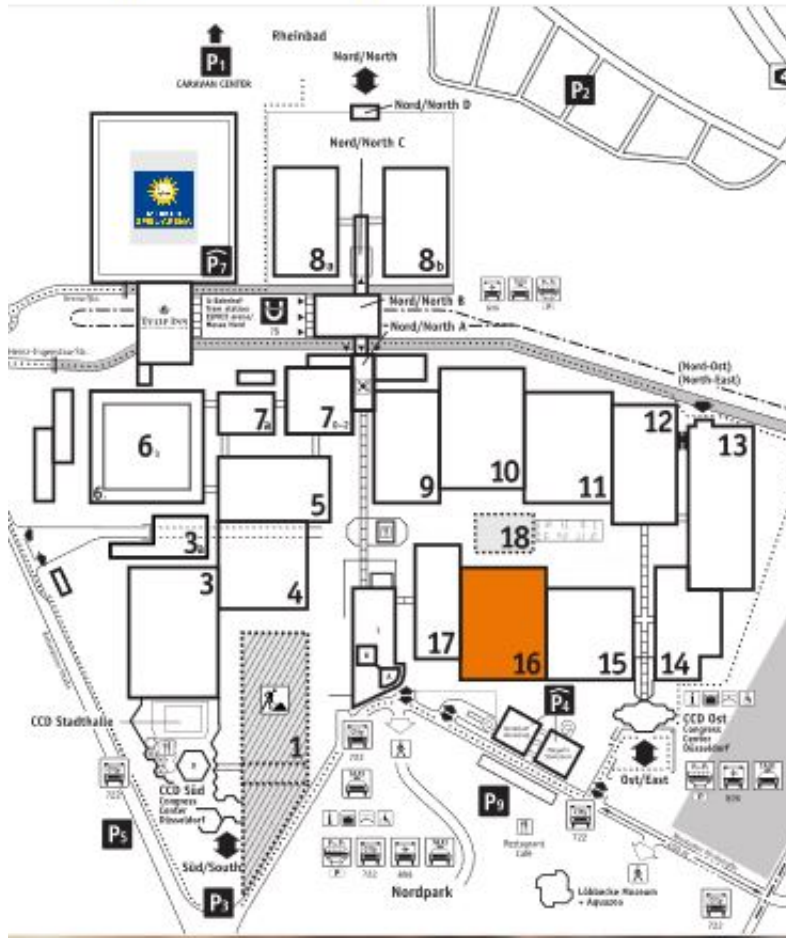

Per la giovane **Arianna Fioravanti** il ProWein è tra gli appuntamenti più importanti dell'anno: sarà presente assieme al suo staff nel **padiglione 16 stand F3 desk 5**, per farvi conoscere tutti i vini che compongono l'articolata produzione del gruppo Palagetto, che include l'azienda agricola Palagetto, con cantina e vigneti a San Gimignano, e il marchio Bellarina, con cantina e vigneti a Montalcino.

Hall map

16

Fairground map

PDF document by Vinotype